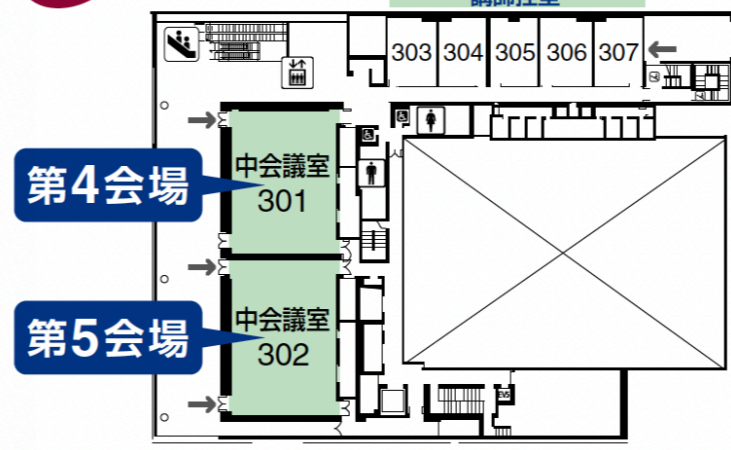

会場のご案内

朱鷺メッセ 新潟コンベンションセンター

3F

4F

新潟コンベンションセンター

2F

展示ホールB
(第7~10会場・ポスター会場・
企業展示会場)へは
2Fエスプラナードから1Fへ
お降りください。

1F