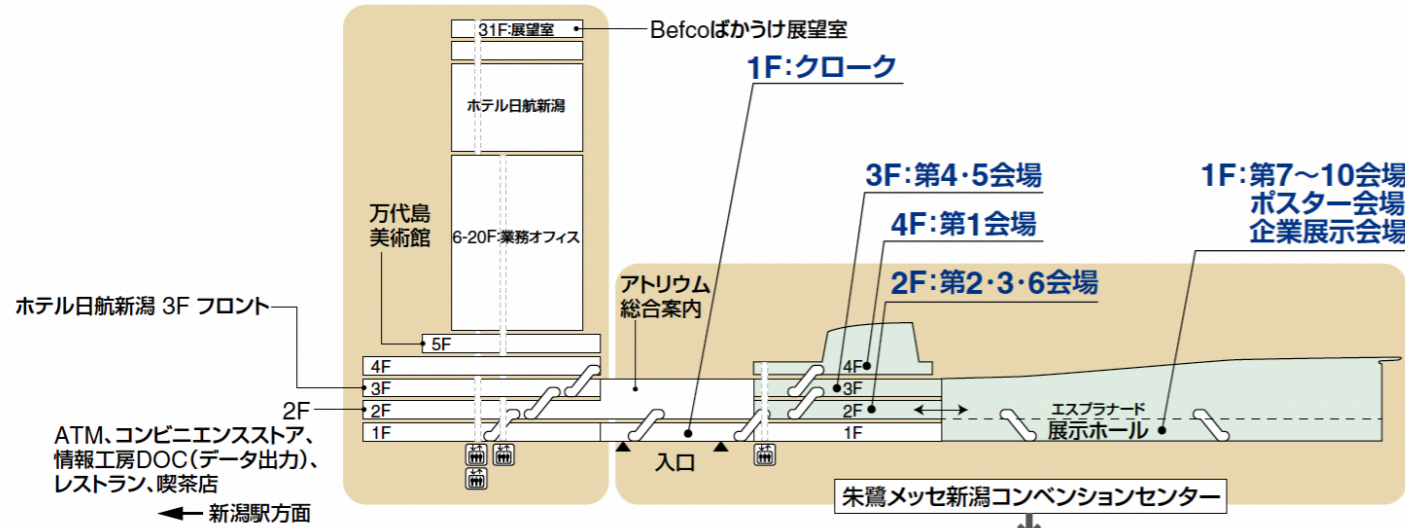

会場のご案内

朱鷺メッセ 新潟コンベンションセンター

3F

4F

新潟コンベンションセンター

2F

展示ホールB
(第7~10会場・ポスター会場・
企業展示会場)へは
2Fエスプラナードから1Fへ
お降りください。

1F