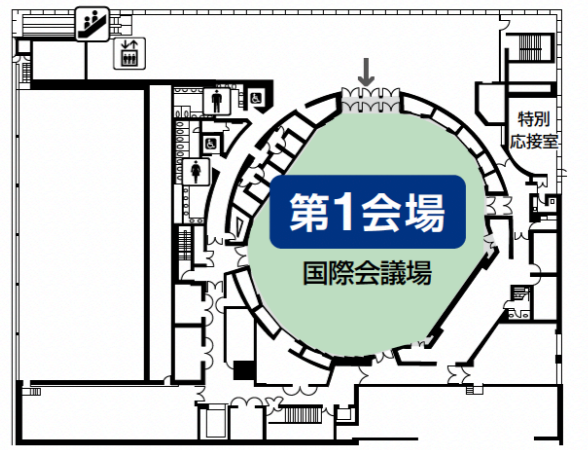

会場のご案内

朱鷺メッセ 新潟コンベンションセンター

3F

4F

新潟コンベンションセンター

2F

展示ホールB
(第7~10会場・ポスター会場・
企業展示会場)へは
2Fエスプラナードから1Fへ
お降りください。

1F