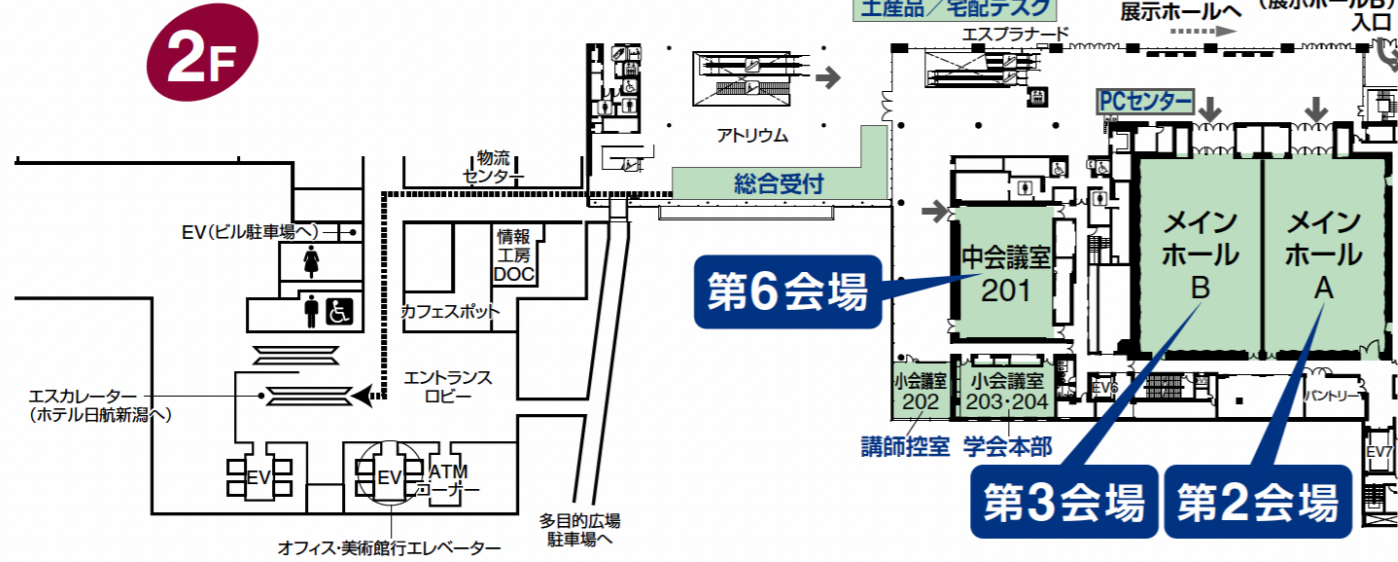

会場のご案内

朱鷺メッセ 新潟コンベンションセンター

3F

4F

新潟コンベンションセンター

2F

展示ホールB
(第7~10会場・ポスター会場・
企業展示会場)へは
2Fエスプラナードから1Fへ
お降りください。

1F