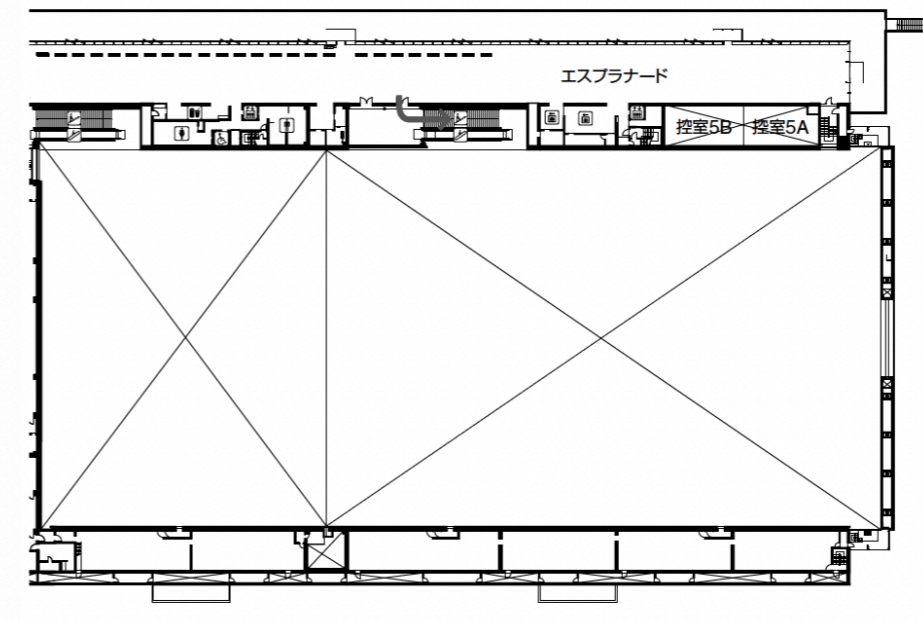

会場のご案内

朱鷺メッセ 新潟コンベンションセンター

3F

4F

新潟コンベンションセンター

2F

展示ホールB
(第7~10会場・ポスター会場・
企業展示会場)へは
2Fエスプラナードから1Fへ
お降りください。

1F