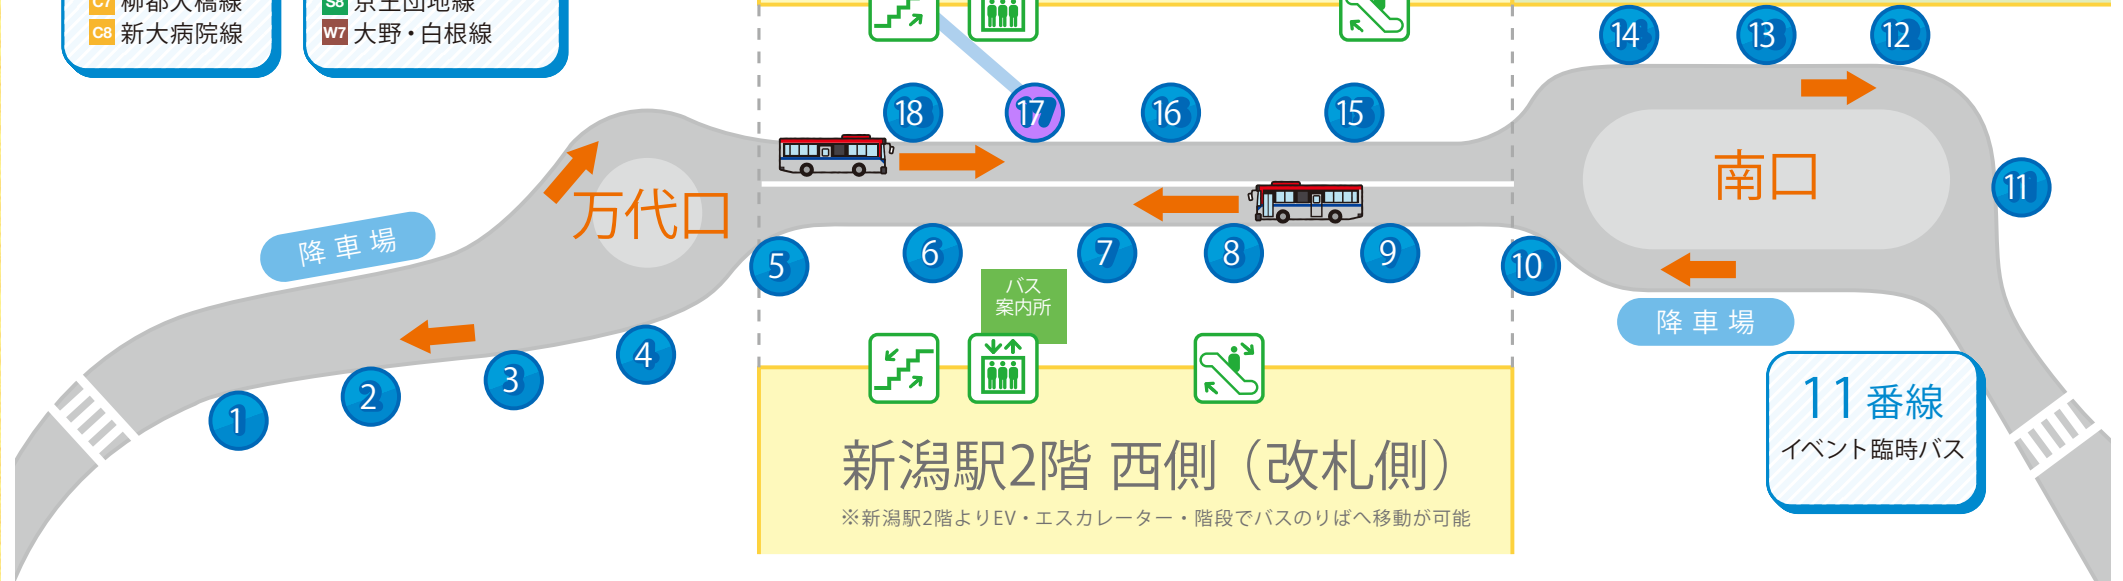

15番線

- 長潟線 (弁天橋・イオン南方面)

14番線

- 県庁線

13番線

- 女池線 (江南高校経由)
- 長潟線 (西跨線橋経由市役所ゆき)
- 大野・白根線 (江南高校経由)

12番線

- はなみずき線
- 亀田・横越線
- 免許センター線
- 東区バス

新潟コンベンションセンターにお越しの際は、17番線よりご乗車し、「朱鷺メッセ」で降りてください。

1番線

- 八千代橋線
- 柳都大橋線
- 新大病院線

3番線

- 石山線 (東明経由)
- 京王団地線
- 大野・白根線

新潟駅2階 東側 (えきなかこども園 / メディカルコート側)

※新潟駅2階よりEV・エスカレーター・階段でバスのりばへ移動が可能

CoCoLo南館

新潟駅2階 西側 (改札側)

※新潟駅2階よりEV・エスカレーター・階段でバスのりばへ移動が可能

2番線

- 大形線
- 牡丹山線
- 竹尾線

4番線

- 空港・松浜線

5番線

- 臨港町線
- 河渡線

6番線

- 萬代橋ライン (寺尾線・大堀線直通)

7番線

- 西小針線

8番線

- 有明線
- 信濃町線
- 女池線 (市役所ゆき)

9番線

- 浜浦町線