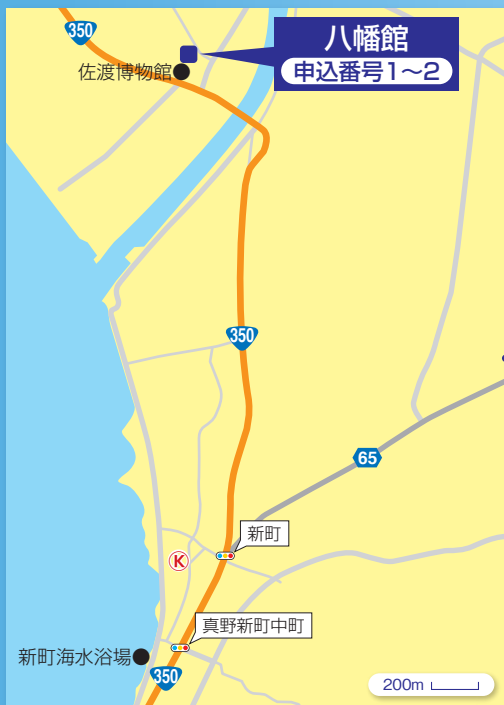

がんと代謝研究会 in 佐渡

ホテル&飲食店MAP

大佐渡スカイライン

大野亀

あいぽーと佐渡

両津港

トキの森公園

尾畑酒造

5km

■ 飲食店リスト

番号	店舗名	座席数	電話番号	営業時間	休業日
▲	食事処よろこんで	100	0259-67-7037	19:30開店	年中無休
●	ふるまいやながも	60	0259-67-7414	17:30~22:00	不定休
○	居酒屋 ほたる	28	0259-23-2865	17:30~26:00	木曜日
□	居酒屋 しらつゆ	20	0259-23-5288	21:00開店	日曜日 (予約の場合のみ営業)
△	割烹 石山	30	0259-63-2663	11:30~13:30 17:30~21:30	日曜日
◇	居酒屋のがた	16	0259-63-4092	17:00開店	日曜日
◎	やじま東大通店	80	0259-52-1001	17:00~22:30	月曜日
○	フィッツジェラード	28	0259-52-8291	11:30~14:00 18:00~24:00 (ラストオーダー23:00)	火曜日
①	焼とり やじま	25	0259-57-2225	17:00~21:00	日曜日・月曜日
②	焼肉赤ちようちん	50	0259-52-2220	18:00~21:30	不定休
③	ごしま	36	0259-55-3138	17:00~22:00	日曜日