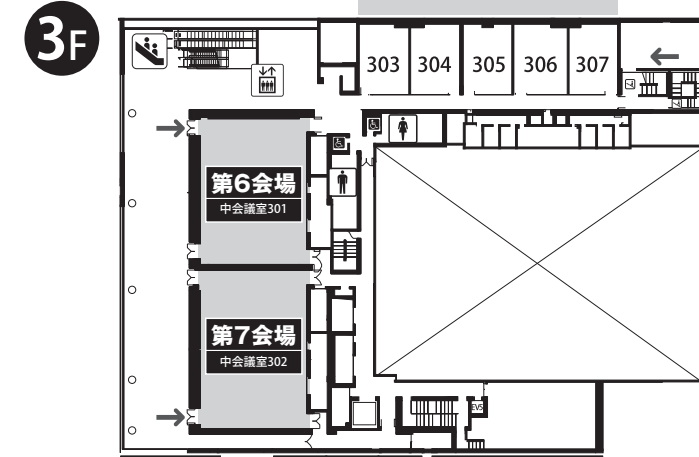

(朱鷺メッセ 新潟コンベンションセンター・ホテル日航新潟・万代島ビル)

新潟コンベンションセンター

展示ホール (第1・ポスター会場・企業展示会場) へは 2Fエスプラナードから 1Fへお降りください。