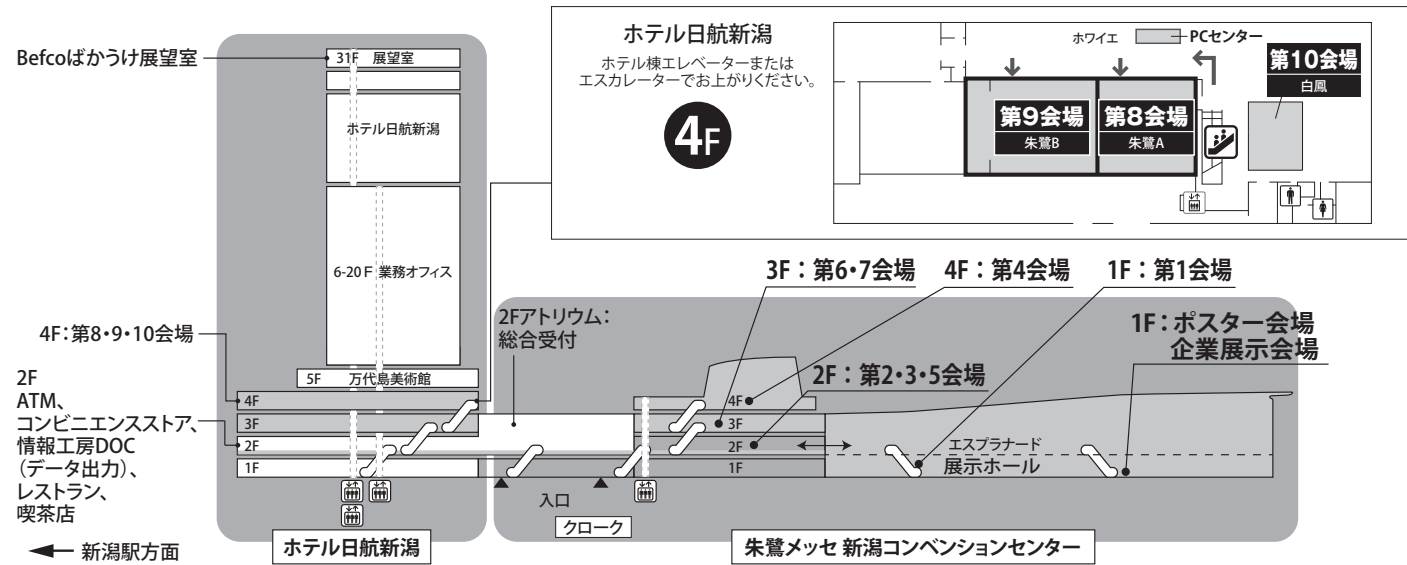

(朱鷺メッセ 新潟コンベンションセンター・ホテル日航新潟・万代島ビル)

新潟コンベンションセンター

展示ホール (第1・ポスター会場・企業展示会場) へは 2Fエスプラナードから 1Fへお降りください。