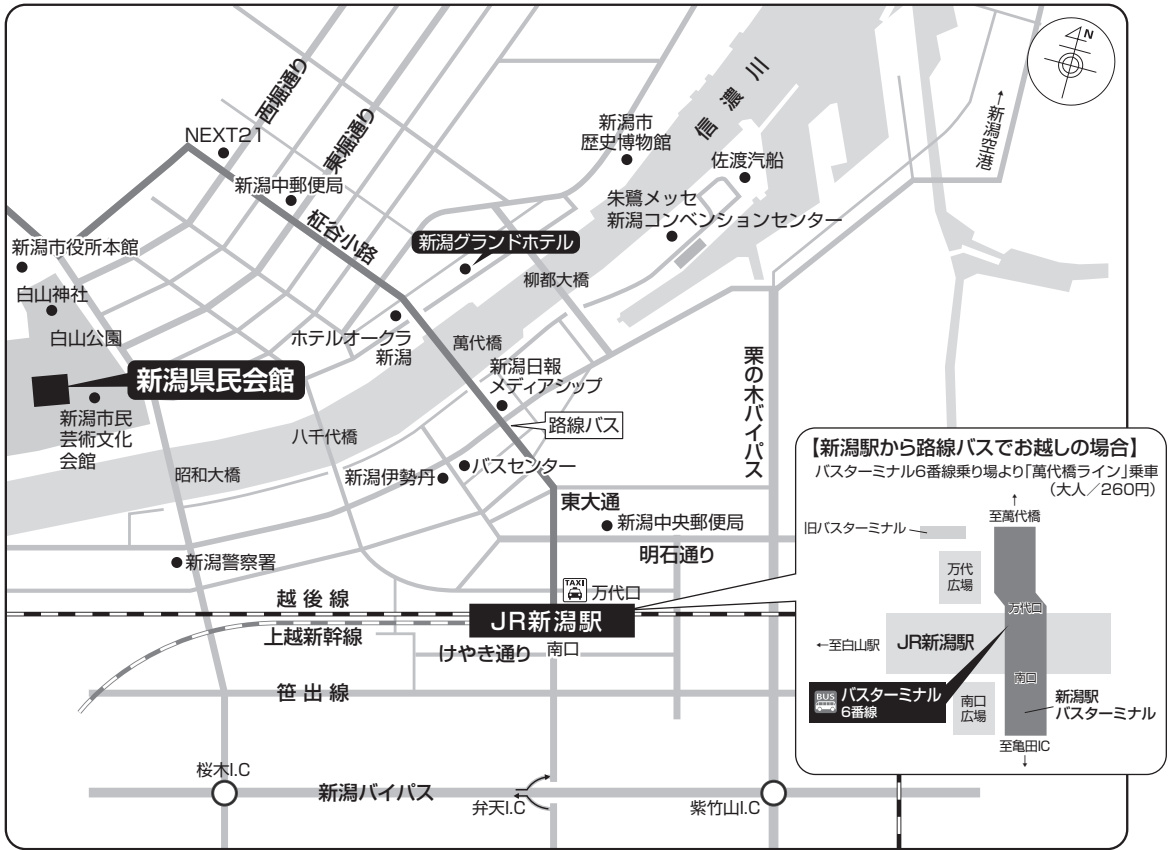

学会場・懇親会場周辺案内図

学会場周辺駐車場

バス

新潟駅方面より来館の場合

新潟駅バスターミナルより萬代橋ライン(6番のりば)・青山方面行に乗車し15~20分
「市役所前」下車 徒歩約6分 260円

タクシー

新潟駅万代口より約15分