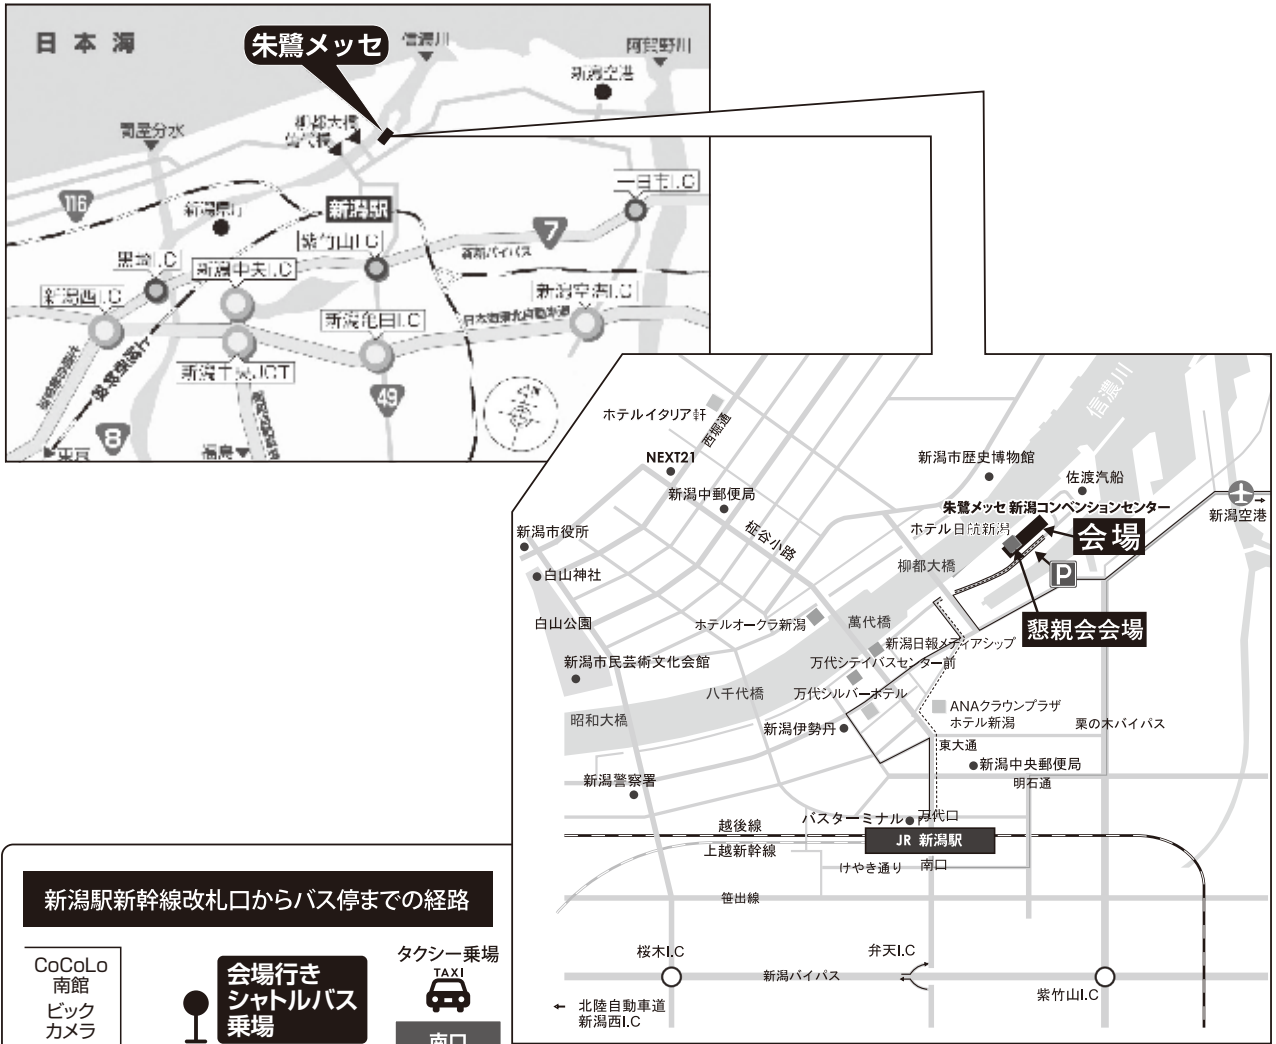

# 交通のご案内

## アクセス（朱鷺メッセ 新潟コンベンションセンター）

※通常の路線バスに加え新潟駅南口より会場行シャトルバスを運行いたします。  
 運行時間等詳細は順次ホームページにてご案内いたしますので、ご確認ください。

新潟市内、夏競馬が開催されるため宿泊の混雑が想定されます。  
 また、8月26日(土)は大型コンサートが開催されるため、交通の混雑が想定されます。  
 最新情報はホームページにてご案内いたします。