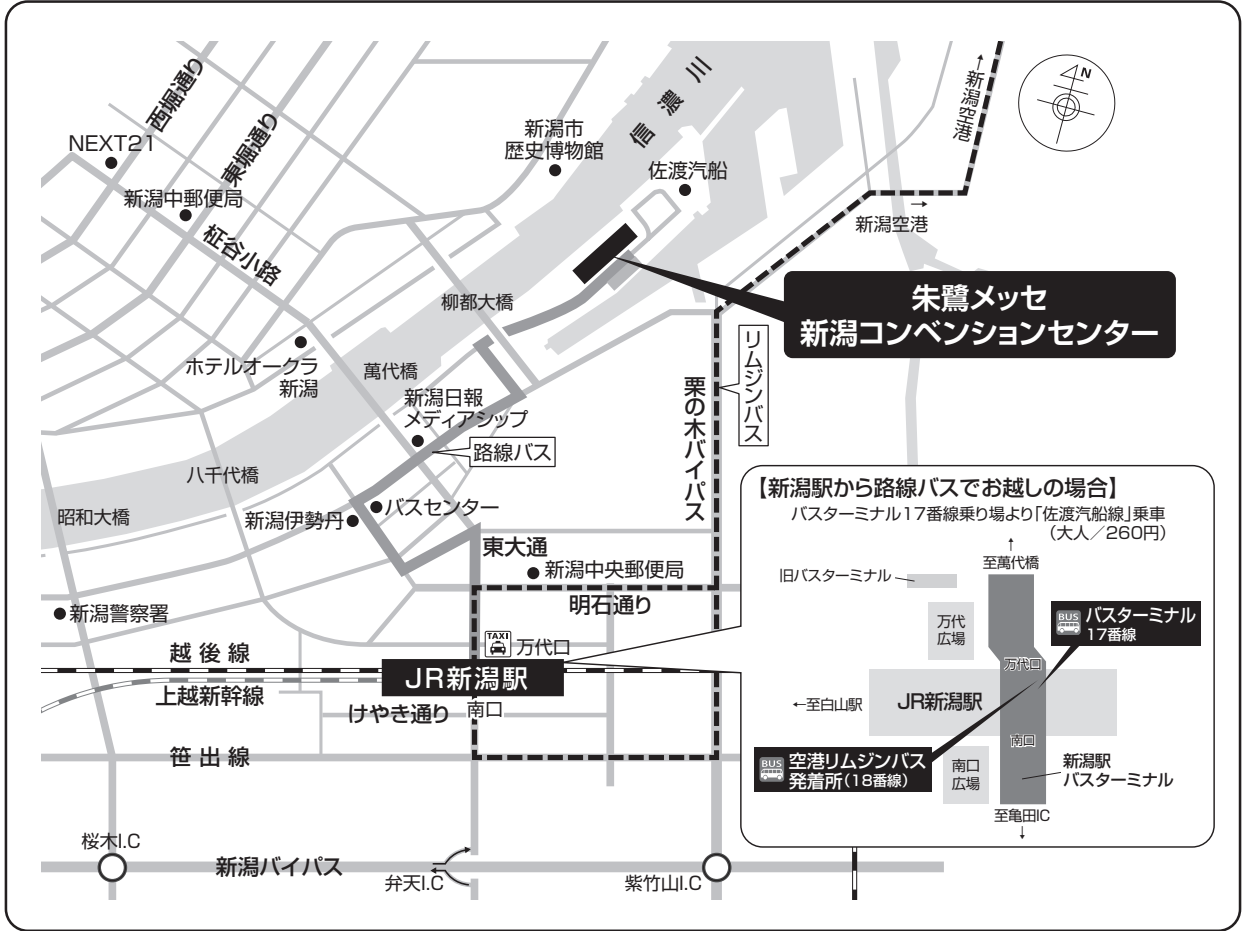

交通案内図

新潟駅～万代シティ～朱鷺メッセ・佐渡汽船 バス時刻表

行き先：朱鷺メッセ・佐渡汽船
(新潟駅発(バスターミナル17番線))

時	日/祝日
7	10 35
8	00 10 25 35 55
9	10 25 45
10	05 25 45
11	00 20 35 50
12	05 25 45
13	05 25 45
14	05 25 40 55
15	10 20 45

行き先：新潟駅
(朱鷺メッセ発)

時	日/祝日
12	16 31 46
13	01 16 31 46
14	01 21 36
15	01 24 41 51
16	11 31 46
17	01 16 41
18	11 31 44

(変更の可能性が
ございます)

上記時刻表は2024年3月31日現在のものを掲載しています。
最新は新潟交通のホームページ「路線バス」よりご確認ください。
(<http://www.niigata-kotsu.co.jp/>)