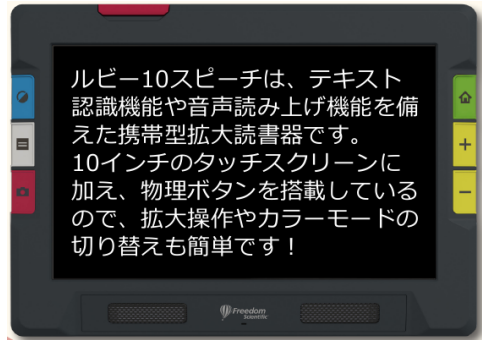

携帯型音声拡大読書器

## ルビー10スピーチ

キャンペーン価格

価格 217,800円(税込)

ルビー10スピーチは、ロービジョンの方もブラインドの方も活用できる携帯型音声拡大読書器です。

ルビー10スピーチは、テキスト認識機能や音声読み上げ機能を備えた携帯型拡大読書器です。10インチのタッチスクリーンに加え、物理ボタンを搭載しているため、拡大操作やカラーモードの切り替えも簡単です！

オニクスデスクセットHD

価格 268,000円(非課税)