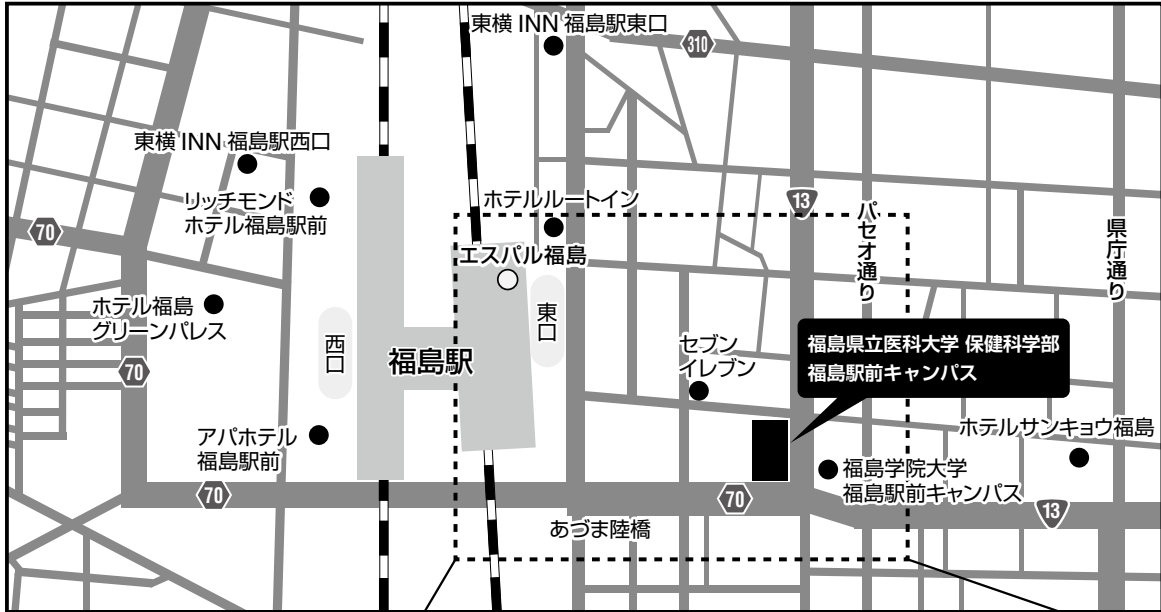

# 交通アクセス

## 【会場および周辺図】

- 福島駅から会場までは徒歩5分
- お車で越しの際は、近隣の有料駐車場をご利用ください

## 【鉄道アクセス】

## 【道路アクセス】