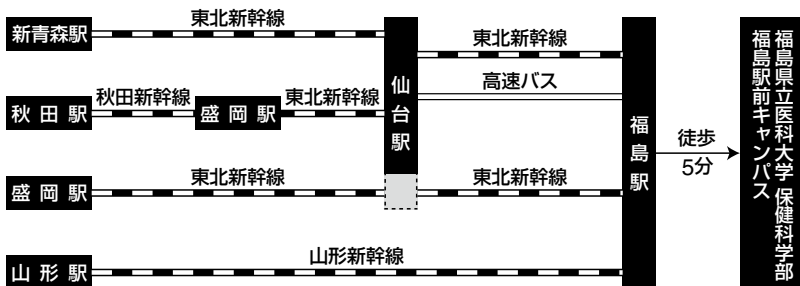

交通アクセス

【会場および周辺図】

- 福島駅から会場までは徒歩5分
- お車で越しの際は、近隣の有料駐車場をご利用ください

【鉄道アクセス】

【道路アクセス】